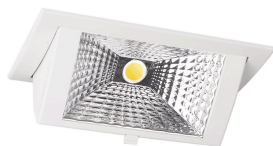

Specificationer LED Downlight Wallwasher Wally Medium Vit 27W 3850lm 78x100D - 840 Kallvit - 238x145mm

[Se produkt](#)

Allmän information

Artikelnummer	220678
EAN	8720584027270
Tillverkarkod	2.11.1758
Varumärke	Lumi Parts
Tillverkarens namn	WallWasher Wally2 LED SLM module white 4000K Philips Fortimo LED, incl. driver
Garanti från LamporNu	5 år
Livslängd (h)	50000

Teknisk information

Vippbar	Ja
Teknik	LED integrerad
Watt	27W
Spänning (V)	220-240
Dimbar?	Nej, ej dimbar
Färgkod	840 Svalt Vitt
Färgtemperatur (Kelvin)	4000 Svalt Vitt
Färgåtergivning (Ra)	80-89 Bra färgåtervinning
Ljus Färg	Vit
Färginställning	Enkel färg
Inklusive Driver	Ja

Spridningsvinkel (grader)	78x100
Lumen (ljusflöde)	3850lm
Ljusutbyte (Lm/W)	142.6
Effektfaktor	>0.90
Installationsdjup (mm)	100
Optisk avskärmning	Glas
Produkttyp	LED Downlight

Armaturlinfo

Montering	Infälld Montering
Skära ut (mm)	218x125
Kapslingsklass (IP)	IP20
Material	Aluminium
Armaturens färg	Vit
Färg på hölje	Vit
Anslutning	PIP [Push-in anslutning och pull relief]
Produktserie	Wally Medium