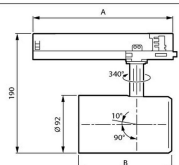

Träff	Flux	CCT	Optic	A (mm)
PSU	205	840	HNB/HMB/HVBR/HOVL/HHOVL	158
	495	PW930	NB/MB/WB/VBR/OVL	162
DIA				251
DIA-VLC			All	253
WA				224

Specificationer Philips LED Spårbelysning GreenSpace Evo Projektor Vit 30W 4000lm 41x80D - 830 Varm Vit | Dali Dimbar

[Se produkt](#)

Allmän information

Artikelnummer	251907
EAN	8720169590977
Tillverkarkod	8720169590977
Varumärke	Philips
Tillverkarens namn	ST333T 39S/830 DIA-VLC WB WH481
Garanti från LamporNu	5 år
Livslängd (h)	50000

Teknisk information

Teknik	LED integrerad
Watt	30W
Ersätter (Watt)	50
Spänning (V)	220-240
Dimbar?	Ja, Dali
Färgkod	830 Varmt Vitt
Färgtemperatur (Kelvin)	3000 Varmt Vitt
Färgåtergivning (Ra)	80-89 Bra färgåtervinning
Ljus Färg	Vit
Färginställning	Enkel färg
Lumen (ljusflöde)	4000lm