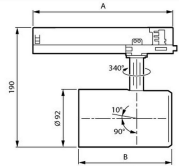

Ytafo	Flux	CCT	Optic	A (mm)
PSU	205	840	HNB/HMB/HVBR/HOVL/HHOVL	158
	495	PW930	NB/MB/WB/VBR/OVL	175
DA				162
DA.VLC			All	253
WA				224

Specificationer Philips LED Spårbelysning GreenSpace Evo Projektor Vit 20.5W 2700lm 41x80D - 830 Varm Vit

[Se produkt](#)

Allmän information

Artikelnummer	251905
EAN	8720169590854
Tillverkarkod	8720169590854
Varumärke	Philips
Tillverkarens namn	ST333T 27S/830 PSU WB WH481
Garanti från LamporNu	5 år
Livslängd (h)	50000

Teknisk information

Teknik	LED integrerad
Watt	20.5W
Ersätter (Watt)	35
Spänning (V)	220-240
Dimbar?	Nej, ej dimbar
Färgkod	830 Varmt Vitt
Färgtemperatur (Kelvin)	3000 Varmt Vitt
Färgåtergivning (Ra)	80-89 Bra färgåtervinning
Ljus Färg	Vit
Färginställning	Enkel färg
Lumen (ljusflöde)	2700lm