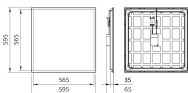

[Se produkt](#)

Allmän information

Artikelnummer	249702
EAN	8720169517219
Tillverkarkod	8720169517219
Varumärke	Philips
Tillverkarens namn	RC075 34S/840 ESW W60L60 OC EcoSet SC
Garanti från LamporNu	3 år
Livslängd (h)	50000
Produktserie	Ledinaire

Teknisk information

Teknik	LED integrerad
Ersätter (Watt)	4x18
Watt	28W
Spänning (V)	220-240
Dimbar?	Ja, dimbar med appen Ecoset
Färgkod	840 Svält Vitt
Färgtemperatur (Kelvin)	4000 Svält Vitt
Färgåtergivning (Ra)	80-89 Bra färgåtervinning
Ljus Färg	Vit
Färginställning	Enkel färg
Lumen (ljusflöde)	3400lm