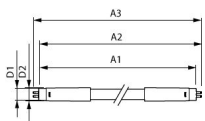

Specificationer Philips LED Rör T5 MASTER (HF)  
High Efficiency 11.5W 1700lm - 865 Dagsljus |  
85cm - Dimbar - Ersättare 21W

[Se produkt](#)

## Måttskiss

Längd	85cm
Längd (mm)	863
Diameter (mm)	19