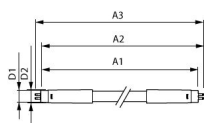

Specificationer Philips LED Tube T5 MASTER (HF) High Output 18.5W 2800lm - 865 Dagsljus | 85cm - Dimbar - Ersättare 39W

[Se produkt](#)

Allmän information

Artikelnummer	248835
EAN	8720169163171
Tillverkarkod	8720169163171
Varumärke	Philips
Tillverkarens namn	MAS LEDtube HF 900mm HO 18.5W 865 T5
Rekommenderad köpkvantitet	10
Garanti från LamporNu	5 år
Energimärkning	D
Livslängd (h)	60000
Spänning (V)	60-100

Måttskiss

Längd	85cm
Längd (mm)	863
Diameter (mm)	19

Varför ska jag handla hos Lampornu?

 **Specialister** på belysning  **Skräddarsyda offerter**

 **Upp till 7 års garanti**  **Enkel återlämningsprocess**