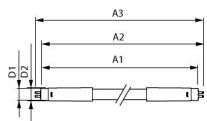

Specificationer Flerpack 10x Philips LED Tube  
T5 MASTER (HF) High Output 18.5W 2800lm -  
865 Dagsljus | 85cm - Dimbar - Ersättare 39W

[Se produkt](#)

## Måttskiss

Längd	85cm
Längd (mm)	863
Diameter (mm)	19