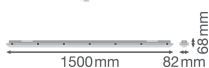

Specificationer Flerpack 6x Ledvance LED Allmänbruksarmatur Vattentät Fukttät 46W 5750lm - 830 Varm Vit | 150cm

[Se produkt](#)