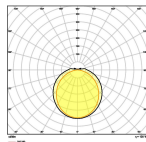

Specificationer Flerpack 4x Ledvance LED Allmänbruksarmatur Vattentät 50W 6100lm - 840 Kallvit | 150cm

[Se produkt](#)

Allmän information

Artikelnummer	257367
EAN	8719157069113
Tillverkarkod	8719157069113
Varumärke	Ledvance
Tillverkarens namn	Multipack 4x DP COMP 1500 V 50W 840 IP66 PS LEDV
Garanti från LamporNu	5 år
Livslängd (h)	75000

Teknisk information

Teknik	LED integrerad
Ersätter (Watt)	2x58
Watt	50W
Spänning (V)	220-240
Dimbar?	Nej, ej dimbar
Ljus Färg	Vit
Färgkod	840 Svalt Vitt
Färgtemperatur (Kelvin)	4000 Svalt Vitt
Färgåtergivning (Ra)	80-89 Bra färgåtervinning
Färginställning	Enkel färg
Lumen (ljusflöde)	6100lm