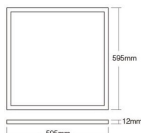

Specificationer Bright Choice LED Panel Backlit 40W 4080lm 827-865 CCT + RGB | 60x60cm - UGR <22

[Se produkt](#)

Allmän information

Artikelnummer	252459
EAN	8719157056809
Tillverkarkod	808198
Varumärke	Bright Choice
Tillverkarens namn	TBS165 G 4xTL5-14W/830 HFS M2 PIP S
Garanti från LamporNu	5 år
Livslängd (h)	50000

Ljusutbyte (Lm/W)	102
Kapslingsklass (IP)	IP20
Effektfaktor	>0.90
Produkttyp	LED Paneler

Armatur info

Montering	Infälld Montering
UGR - index	< 22 - Allmänna utrymmen
Nödbelysning	Nej
Armaturens färg	Vit

Måttskiss

LED Panel storlek	60x60cm
-------------------	---------

Sensorinformation

Typ av sensor	Ingen sensor
---------------	--------------

Varför ska jag handla hos Lampornu?

-  **Specialister** på belysning
-  Skräddarsyda **offerter**
-  **Upp till 7 års garanti**
-  Enkel **återlämningsprocess**