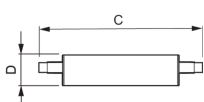

Specificationer Philips Corepro LED Lineair R7s 118mm
14W 2000lm - 840 Kallvit | Dimbar - Ersättare 120W

[Se produkt](#)

Allmän information

Artikelnummer	231200
EAN	8718696714065
Tillverkarkod	71406500
Varumärke	Philips
Tillverkarens namn	CorePro LED linear D 14-120W R7S 118 840
Rekommenderad köpquantitet	1
Garanti från LamporNu	2 år
Energimärkning	D
Energimärkning gammal	A++
Livslängd (h)	15000

Teknisk information

Teknik	LED
Produkttyp	R7s LED
Ersätter (Watt)	120
Watt	14W
Dimbar?	Ja, dimbar
Lampsockel	R7s
Färgkod	840 Svält Vitt
Färgtemperatur (Kelvin)	4000 Svält Vitt
Färgåtergivning (Ra)	80-89 Bra färgåtervinning
Ljus Färg	Vit

Färginställning	Enkel färg
Lumen (ljusflöde)	2000lm
Ljusutbyte (Lm/W)	142.9
Typ av sensor	Ingen sensor

Ljuskällor info

EOC8	71406500
Produktserie	CorePro

Måttskiss

Längd (mm)	118
Diameter (mm)	29
Form	Dubbel ände