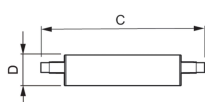

Specificationer Philips Corepro LED Lineair R7s 118mm
14W 2000lm - 830 Varm Vit | Dimbar - Ersättare 120W

[Se produkt](#)

Allmän information

Artikelnummer	230946
EAN	8718696714003
Tillverkarkod	71400300
Varumärke	Philips
Tillverkarens namn	CorePro LED linear D 14-120W R7S 118 830
Rekommenderad köpkvantitet	10
Garanti från LamporNu	2 år
Energimärkning	D
Energimärkning gammal	A++
Livslängd (h)	15000

Teknisk information

Teknik	LED
Produkttyp	R7s LED
Ersätter (Watt)	120
Spänning (V)	220-240
Watt	14W
Dimbar?	Ja, dimbar
Lampsockel	R7s
Färgkod	830 Varmt Vitt
Färgtemperatur (Kelvin)	3000 Varmt Vitt
Färgåtergivning (Ra)	80-89 Bra färgåtervinning

Ljus Färg	Vit
Färginställning	Enkel färg
Lumen (ljusflöde)	2000lm
Ljusutbyte (Lm/W)	142.9
Typ av sensor	Ingen sensor

Ljuskällor info

EOC8	71400300
Produktserie	CorePro

Måttskiss

Längd (mm)	118
Diameter (mm)	29
Form	Dubbel ände