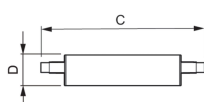

Specificationer Philips Corepro LED Lineair R7s 118mm
14W 1800lm - 840 Kallvit | Dimbar - Ersättare 120W

[Se produkt](#)

Allmän information

Artikelnummer	224256
EAN	8718696578810
Tillverkarkod	57881000
Varumärke	Philips
Tillverkarens namn	CorePro R7S 118mm 14-100W 840 D
Rekommenderad köpquantitet	10
Garanti från LamporNu	2 år
Energimärkning	E
Energimärkning gammal	A+
Livslängd (h)	15000

Teknisk information

Teknik	LED
Produkttyp	R7s LED
Ersätter (Watt)	100
Spänning (V)	220-240
Watt	14W
Dimbar?	Ja, dimbar
Lampsockel	R7s
Färgkod	840 Svalt Vitt
Färgtemperatur (Kelvin)	4000 Svalt Vitt
Färgåtergivning (Ra)	80-89 Bra färgåtervinning

Ljus Färg	Vit
Färginställning	Enkel färg
Lumen (ljusflöde)	1600lm
Ljusutbyte (Lm/W)	128.6
Typ av sensor	Ingen sensor

Ljuskällor info

EOC8	57881000
Produktserie	CorePro

Måttskiss

Längd (mm)	118
Diameter (mm)	29
Form	Dubbel ände