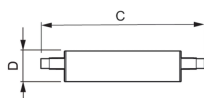

Specificationer Philips Corepro LED Lineair R7s 118mm
14W 1600lm - 830 Varm Vit | Dimbar - Ersättare 100W

[Se produkt](#)

Allmän information

Artikelnummer	224255
EAN	8718696578797
Tillverkarkod	57879700
Varumärke	Philips
Tillverkarens namn	CorePro R7S 118mm 14-100W 830 D
Rekommenderad köpquantitet	10
Garanti från LamporNu	2 år
Energimärkning	E
Energimärkning gammal	A+
Livslängd (h)	15000

Teknisk information

Teknik	LED
Produkttyp	R7s LED
Ersätter (Watt)	100
Spänning (V)	220-240
Watt	14W
Dimbar?	Ja, dimbar
Lampsockel	R7s
Färgkod	830 Varmt Vitt
Färgtemperatur (Kelvin)	3000 Varmt Vitt
Färgåtergivning (Ra)	80-89 Bra färgåtervinning