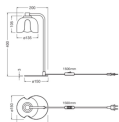

Specificationer Ledvance Decor Corolle Bordslampa Svart | Passande för G9

[Se produkt](#)

Allmän information

Artikelnummer	262628
EAN	4099854654336
Varumärke	Ledvance
Tillverkarens namn	DECOR COROLLE TABLE G9 BK LEDV
Garanti från LamporNu	5 år
Livslängd (h)	0

Teknisk information

Teknik	Armatyr utan lampa
Spänning (V)	220-240
Watt	0W
Dimbar?	Nej, ej dimbar
Passar för	G9
Inklusive Ljuskälla	Nej
Antal lampor	1
Maximal Watt	5
Lumen (ljusflöde)	0lm
Vippbar	Nej
Montering	Bordslampa
Optisk avskärmning	Clear

Nödbelysning	Nej
Produkttyp	Retrofit Designlampor

Armaturlinfo

Kapslingsklass (IP)	IP20
Armaturens färg	Svart
Material	Stål
Produktserie	Decor Corolle

Måttskiss

Längd (mm)	150
Bredd (mm)	200
Höjd (mm)	400