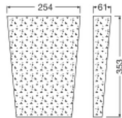

Allmän information

Artikelnummer	258000
EAN	4099854618666
Tillverkarkod	4099854618666
Varumärke	Ledvance
Tillverkarens namn	URBAN FDO P SET GLASS FROSTED LEDV
Rekommenderad köpkvantitet	1

Teknisk information

Nödbelysning	Nej
Montering	Post top
Armaturens färg	Transparent
Produkttyp	Tillbehör - Gatubelysning

Ljuskällor info

Produktserie	URBAN CLASSIC GLASS

Måttskiss

Längd (mm)	254
Bredd (mm)	61