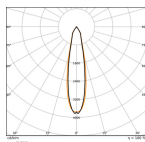

[Se produkt](#)

Allmän information

Artikelnummer	256962
EAN	4099854616501
Tillverkarkod	4099854616501
Varumärke	Ledvance
Tillverkarens namn	TRACKLIGHT SPOT XR HIGH EFFICIENCY 30W 940 24DEG BK
Garanti från LamporNu	5 år
Livslängd (h)	50000

Teknisk information

Teknik	LED integrerad
Watt	30W
Ersätter (Watt)	50
Spänning (V)	220-240
Dimbar?	Nej, ej dimbar
Färgkod	940 Svält Vitt
Färgtemperatur (Kelvin)	4000 Svält Vitt
Färgåtergivning (Ra)	90-99 Perfekt färgåtervinning
Ljus Färg	Vit
Färginställning	Enkel färg
Lumen (ljusflöde)	4000lm