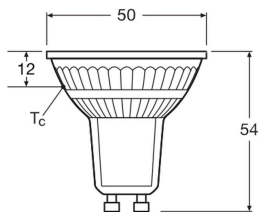

Specificationer Ledvance LED Spot GU10 PAR16 3.1W 350lm 120D - 830 Varm Vit | Ersättare 35W

[Se produkt](#)

Allmän information

Artikelnummer	256894
EAN	4099854458101
Tillverkarkod	4099854458101
Varumärke	Ledvance
Tillverkarens namn	LED PAR16 P 3.1W 830 GU10
Rekommenderad köpquantitet	1
Garanti från LamporNu	4 år
Energimärkning	E
Livslängd (h)	15000

Teknisk information

Teknik	LED
Produkttyp	GU10 LED
Ersätter (Watt)	35
Spänning (V)	220-240
Watt	3.1W
Spridningsvinkel (grader)	120
Dimbar?	Nej, ej dimbar
Lampsockel	GU10
Färgkod	830 Varmt Vitt

Färgtemperatur (Kelvin)	3000 Varmt Vitt
Färgåtergivning (Ra)	80-89 Bra färgåtervinning
Ljus Färg	Vit
Färginställning	Enkel färg
Lumen (ljusflöde)	350lm
Ljusutbyte (Lm/W)	113
Effektfaktor	>0.40
Typ av sensor	Ingen sensor

Ljuskällor info

Lampkolvsutförande	Klar
Produktserie	LED PAR16 P

Måttskiss

Längd (mm)	54
Diameter (mm)	50
Form	Reflektor
Exakt form	PAR16

Varför ska jag handla hos Lampornu?

 **Specialister** på belysning  **Skräddarsyda offerter**