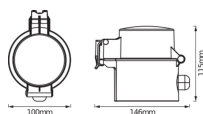

Specificationer Ledvance Smart+ Wifi Utomhus Strömkontakt EU

[Se produkt](#)

Allmän information

Artikelnummer	240768
EAN	4058075532120
Tillverkarkod	4058075532120
Varumärke	Ledvance
Tillverkarens namn	SMART WIFI OUTDOOR PLUG EU 8X1
Rekommenderad köpkvantitet	8

Teknisk information

Trådlös anslutning	Wifi
Lighting Control	Wifi
Spänning (V)	220-240
Dimbar?	Nej, ej dimbar
Produkttyp	Strömkontakt

Ljuskällor info

Produktserie	Smart+

Måttskiss

Längd (mm)	146
Höjd (mm)	115
Diameter (mm)	100