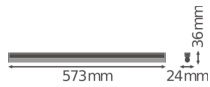

Specificationer Ledvance LED Allmänbruksarmatur Linear Kompakt  
High Output 10W 1000lm - 840 Kallvit | 60cm

[Se produkt](#)

## Teknisk information

Teknik	LED integrerad
Ersätter (Watt)	1x14
Watt	10W
Spänning (V)	220-240
Dimbar?	Nej, ej dimbar
Ljus Färg	Vit
Färgkod	840 Svalt Vitt
Färgtemperatur (Kelvin)	4000 Svalt Vitt
Färgåtergivning (Ra)	80-89 Bra färgåtervinning
Färginställning	Enkel färg
Lumen (ljusflöde)	1000lm
Ljusutbyte (Lm/W)	100
Effektfaktor	>0.50

## Måttskiss

Längd (mm)	573
Bredd (mm)	24
Höjd (mm)	36