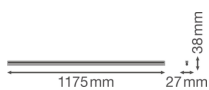

Specificationer Ledvance LED Allmänbruksarmatur Linear Kompakt 20W
2000lm - 830 Varm Vit | 120cm

[Se produkt](#)

Allmän information

Artikelnummer	233347
EAN	4058075099739
Tillverkarkod	4058075099739
Varumärke	Ledvance
Tillverkarens namn	LN COMP BATTEN 1200 20W/3000K LEDV
Garanti från LamporNu	5 år
Livslängd (h)	50000

Teknisk information

Teknik	LED integrerad
Ersätter (Watt)	1x36
Watt	20W
Spänning (V)	220-240
Dimbar?	Nej, ej dimbar
Ljus Färg	Vit
Färgkod	830 Varmt Vitt
Färgtemperatur (Kelvin)	3000 Varmt Vitt
Färgåtergivning (Ra)	80-89 Bra färgåtervinning
Färginställning	Enkel färg
Lumen (ljusflöde)	2000lm
Ljusutbyte (Lm/W)	100
Effektfaktor	>0.50