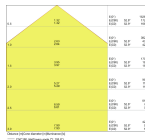

Specificationer Ledvance LED
Downlight Slim Runda DN155 12W
1020lm 120D - 830 Varm Vit | 169mm

[Se produkt](#)

Allmän information

Artikelnummer	233363
EAN	4058075079038
Tillverkarkod	4058075079038
Varumärke	Ledvance
Tillverkarens namn	DL SLIM DN155 12W/3000K WT IP20
Garanti från LamporNu	3 år
Livslängd (h)	30000

Teknisk information

Nödbelysning	Nej
Vippbar	Nej
Teknik	LED integrerad
Ersätter (Watt)	2x18
Watt	12W
Spänning (V)	220-240
Dimbar?	Nej, ej dimbar
Färgkod	830 Varmt Vitt
Färgtemperatur (Kelvin)	3000 Varmt Vitt
Färgåtergivning (Ra)	80-89 Bra färgåtervinning
Ljus Färg	Vit