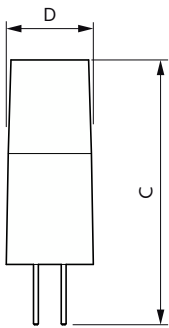

Måttskiss

Product	D	C
CorePro LEDcapsuleLV 2.4-28W G4micro 827	12 mm	38 mm

Fotometriska data

General uniform lighting - CorePro LEDcapsuleLV 2.4-28W G4micro 827

Spectral Power Distribution Colour - CorePro LEDcapsuleLV 2.4-28W G4micro 827