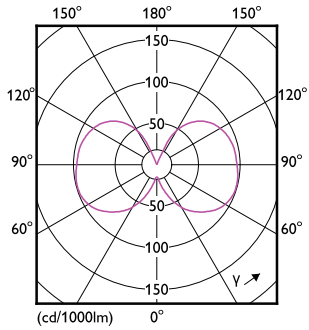

CorePro LEDcapsule LV

Fotometriska data

Light Distribution Diagram - CorePro LEDcapsuleLV 2.4-28W G4micro 827