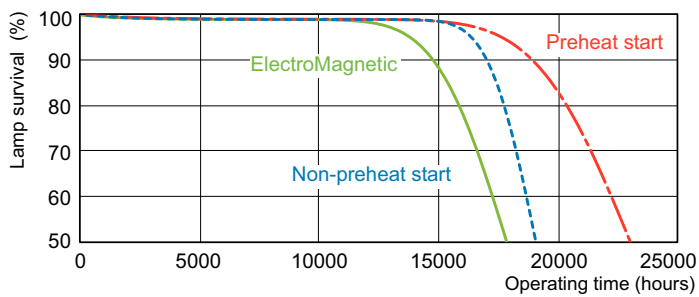

Livslängd

Life Expectancy Diagram - MASTER TL-D Food 58W/79 SLV/25

Life Expectancy Diagram - MASTER TL-D Food 58W/79 SLV/25

MASTER TL-D Food

Livslängd

Lumen Maintenance Diagram - MASTER TL-D Food 58W/79 SLV/25