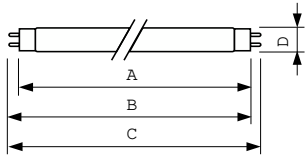

MASTER TL-D Food

EAN/UPC - Hölje

8711500613165

Måttskiss

Product	D (max)	A (max)	B (max)	B (min)	C (max)
MASTER TL-D Food 58W/79 SLV/25	28 mm	1 500 mm	1 507,1 mm	1 504,7 mm	1 514,2 mm