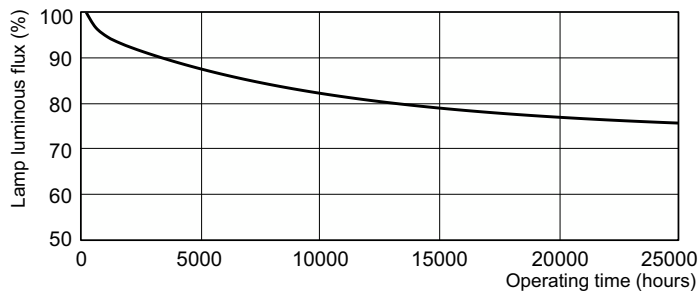

Livslängd

Life Expectancy Diagram - MASTER TL-D Food 58W/79 SLV/25

Life Expectancy Diagram - MASTER TL-D Food 58W/79 SLV/25

MASTER TL-D Food

Livslängd

Lumen Maintenance Diagram - MASTER TL-D Food 58W/79 SLV/25