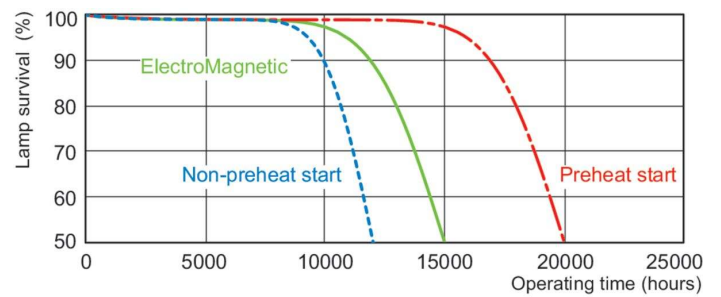

Life Expectancy Diagram - MASTER TL-D Food 58W/79 SLV/25