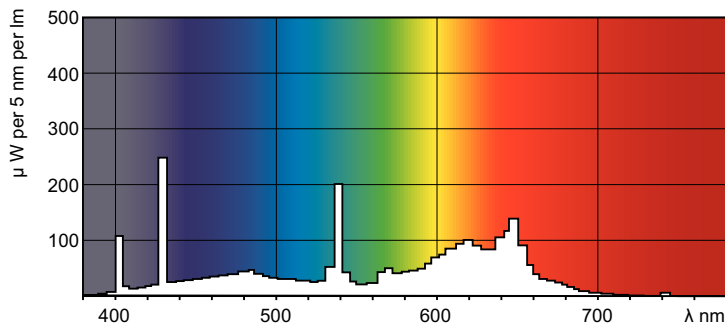

Produktdata

Allmän information	
Socket	G13 [Medium Bi-Pin Fluorescent]
Livslängd vid 50 % bortfall (nom)	15 000 h
Ljusteknik	
Färgkod	79
Ljusflöde	2 800 lm
Färgbeteckning	Livsmedel
Korrelerad färgtemperatur (nom)	3800 K
Ljusutbyte (märkvärde) (nom)	48 lm/W
Färgåtergivningindex	74
Drift och elektricitet	
Effektförbrukning	58,5 W
Lampström (nom)	0,670 A
Spänning (nom)	111 V
Spänning (nom)	111 V

MASTER TL-D Food

EAN/UPC - Hölje

8711500613165

Måttskiss

Product	D (max)	A (max)	B (max)	B (min)	C (max)
MASTER TL-D Food 58W/79 SLV/25	28 mm	1 500 mm	1 507,1 mm	1 504,7 mm	1 514,2 mm

Fotometriska data

Spectral Power Distribution Colour - MASTER TL-D Food 58W/79 SLV/25

Livslängd

Life Expectancy Diagram - MASTER TL-D Food 58W/79 SLV/25

Life Expectancy Diagram - MASTER TL-D Food 58W/79 SLV/25

MASTER TL-D Food

Livslängd

Lumen Maintenance Diagram - MASTER TL-D Food 58W/79 SLV/25