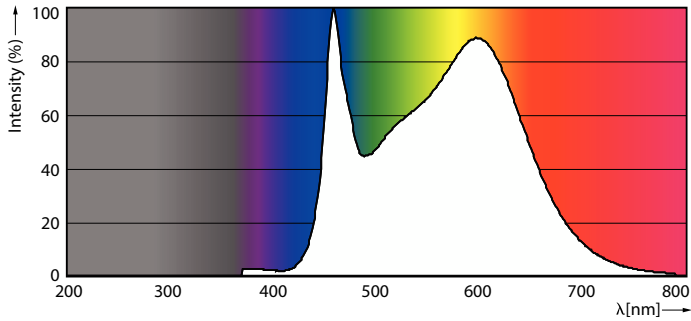

CorePro GLASS LED candles and lusters

Fotometriska data

Spectral Power Distribution Colour - CorePro LEDCandleND6.5-60W B35 E14840CLG