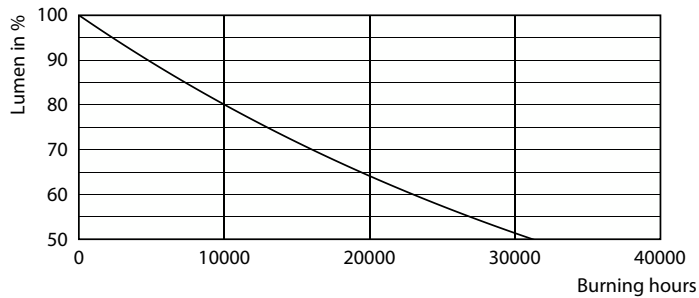

Livslängd

Lumen Maintenance Diagram - CorePro LEDCandleND6.5-60W B35 E14840CLG