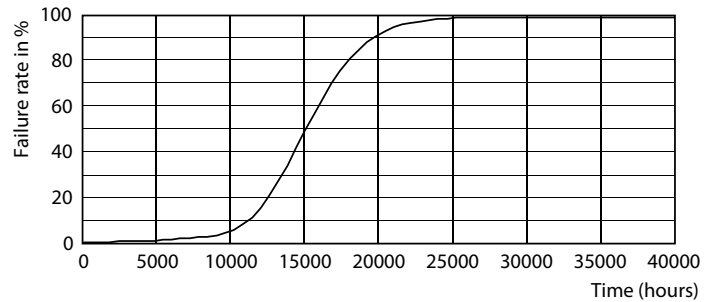

CorePro GLASS LED candles and lusters

Fotometriska data

Spectral Power Distribution Colour - CorePro LEDCandleND6.5-60W B35 E14840CLG

Livslängd

Lumen Maintenance Diagram - CorePro LEDCandleND6.5-60W B35 E14840CLG