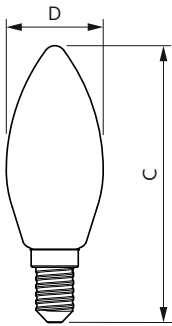

Måttskiss

Product	D	C
CorePro LEDCandleND6.5-60W B35 E14840CLG	35 mm	97 mm

Fotometriska data

General uniform lighting - CorePro LEDCandleND6.5-60W B35 E14840CLG

Light Distribution Diagram - CorePro LEDCandleND6.5-60W B35 E14840CLG