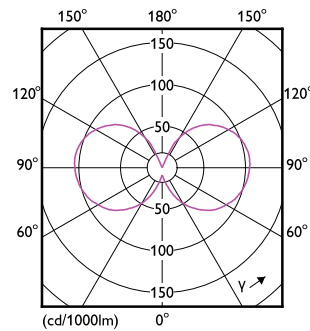

Måttskiss

Product	D	C
CorePro LEDCandleND6.5-60W B35 E14840CLG	35 mm	97 mm

Fotometriska data

General uniform lighting - CorePro LEDCandleND6.5-60W B35 E14840CLG

Light Distribution Diagram - CorePro LEDCandleND6.5-60W B35 E14840CLG