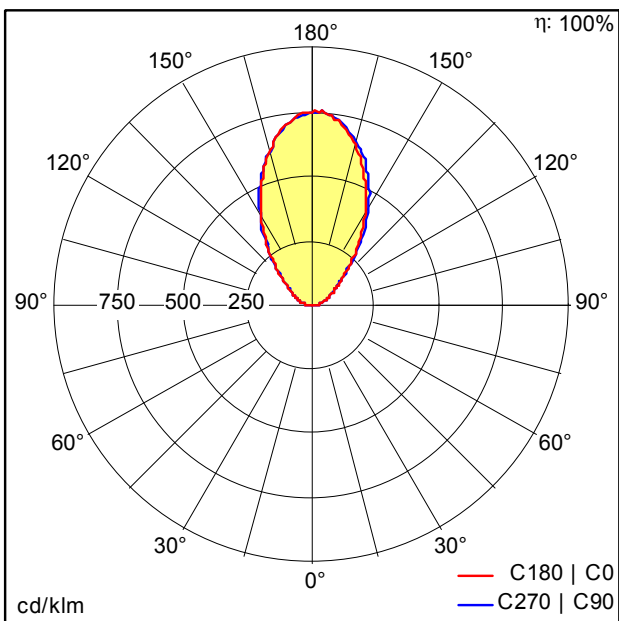

LED Inground-armatur

Rund markinfälld LED-armatur i skyddsklass IP67 med ramar i rostfritt stål för utomhusbruk. Kuporna är tillverkade av härdat glas med frostad yta. Färgtemperatur: 3000K (varm vit) med färgåtergivningsindex Ra80. LED-lampans livslängd: 50 000 h innan ljusflödet minskas till 80 % av ursprungsvärdet. Effekt: 6W, 350 lumen vid 581 lm/W, IK09, IP66 och IP67, 230 V. Förmonterad med 15 cm H07RN-F 3G 1,5 mm²-kabel (fogband ingår) och kontakt för snabb installation. Kompatibel med THORNeco-kabelsystem. Korrosivitetsklass C4 – minsta avstånd till havet: 5 km. Produkten är inte lämplig för användning med kloriner. Dimensioner: Ø130 x 104 mm, Vikt: 0,95 kg

TE_ROSY_F_M_persp.jpg

TE_ROSY_M_130.wmf

Ljusfördelning

STD - standard

TE_ROSY_INGROUNND_IP67_350_830.idt

- Ljuskälla: LED
- Ljusflöde från armatur*: 350 lm
- Armaturverkningsgrad*: 58 lm/W
- Färgåtergivningsindex min.: 80
- Motsvarande färgtemperatur*: 3000 Kelvin
- Ljusfärgstolerans (initial MacAdam): 6
- Genomsnittlig nominell livslängd*: L80 50000h vid 25°C
- Driftdon: 1x LED_Con
- Systemeffekt*: 6 W Effektfaktor = 0,5
- Ljusreglering: Fixed output
- Underhållskategori: E - Slutet IP5X