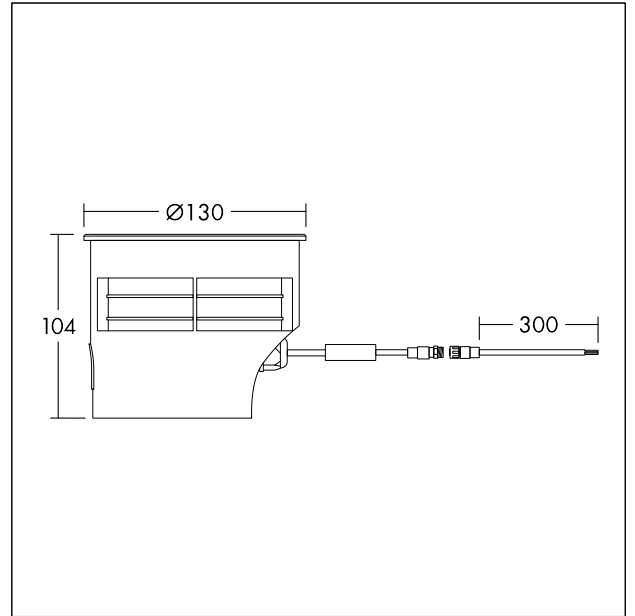

LED Inground-armatur

Rund markinfälld LED-armatur i skyddsklass IP67 med ramar i rostfritt stål för utomhusbruk. Kuporna är tillverkade av härdat glas med frostad yta. Färgtemperatur: 3000K (varm vit) med färgåtergivningsindex Ra80. LED-lampans livslängd: 50 000 h innan ljusflödet minskas till 80 % av ursprungsvärdet. Effekt: 6W, 350 lumen vid 581 lm/W, IK09, IP66 och IP67, 230 V. Förmonterad med 15 cm H07RN-F 3G 1,5 mm²-kabel (fogband ingår) och kontakt för snabb installation. Kompatibel med THORNeco-kabelsystem. Korrosivitetsklass C4 – minsta avstånd till havet: 5 km. Produkten är inte lämplig för användning med kloriner. Dimensioner: Ø130 x 104 mm, Vikt: 0,95 kg

TE_ROSY_F_M_persp.jpg

TE_ROSY_M_130.wmf

Ljusfördelning

STD - standard

TE_ROSY_INGROUNND_IP67_350_830.idt

- Ljuskälla: LED
- Ljusflöde från armatur*: 350 lm
- Armaturverkningsgrad*: 58 lm/W
- Färgåtergivningsindex min.: 80
- Motsvarande färgtemperatur*: 3000 Kelvin
- Ljusfärgstolerans (initial MacAdam): 6
- Genomsnittlig nominell livslängd*: L80 50000h vid 25°C
- Driftdon: 1x LED_Con
- Systemeffekt*: 6 W Effektfaktor = 0,5
- Ljusreglering: Fixed output
- Underhållskategori: E - Slutet IP5X