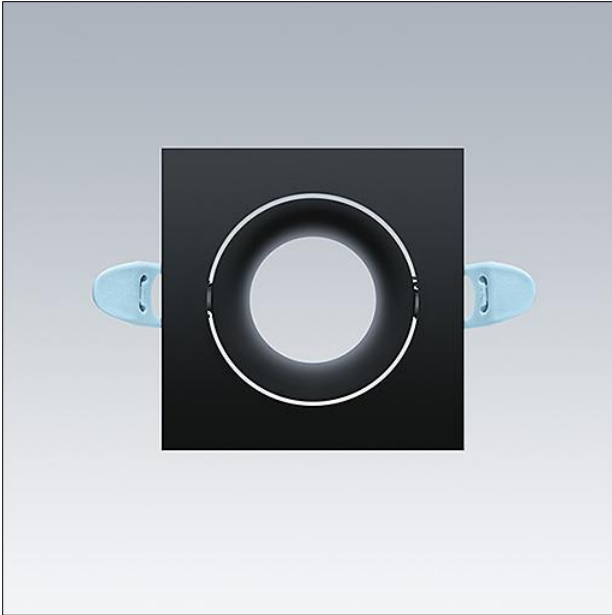

Tillbehör, Lily spotlight

Fyrkantig, matt, svart och justerbar kant till LILY-downlight ljusmotor. Material: pressgjuten aluminium. Dimensioner: 82 x 82 x 25 mm, Vikt: 0,09 kg.

TE_LILY_F_ADJUST_trim_SQ_BK.jpg